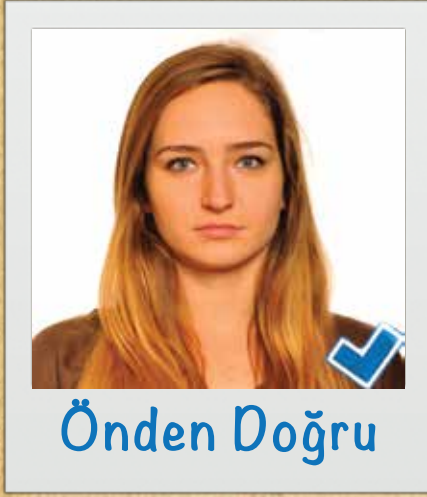

Fotoğraf Kriterleri

- 📷 Fİbilo'nuzu fotoğraftan tasarlayacađımıza lütfen dikkat edin.
- 📷 Dijital fotoğraf makinesi ile çekmenizi öneriyoruz.
- 📷 Yüzünüzü modelleyebilmemiz için sadece baş kısmınız yeterli olmaktadır.
- 📷 Dişleriniz gözükmemeli ve ađızınız kapalı olmalı.
- 📷 Modelinizi oluşturabilmemiz için önden ve yandan çekilmiş iki fotoğrafınızı göndermeniz yeterli.
- 📷 Her iki fotoğrafta yüzünüzde aynı mimik olmalı.
- 📷 Saçlarınız yüzünüzü, gözlerinizi ve alnınızı kapatmayacak şekilde olmalı.
- 📷 Fotoğraflarınız sakallı, bıyıklı veya makyajlı olabilir.
- 📷 Yüzünüzde gölgeli alan olmamalı. Işıđa paralel durmamamlısınız.
- 📷 Fotoğrafta ışık patlaması olmadığına dikkat edin.
- 📷 Kamera ile mesafeniz 1 metre olursa daha iyi sonuç elde edilir.
- 📷 Çözünürlük en az 1024px olmalıdır.
- 📷 Yükleyeceđiniz fotoğraflar 5MB'den küçük olmalı.