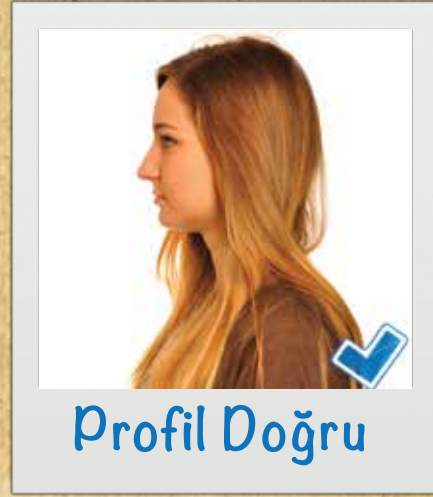

Fotoğraf Kriterleri

- 📷 Fİbilo'nuzu fotoğraftan tasarlayacađımıza lütfen dikkat edin.
- 📷 Dijital fotoğraf makinesi ile çekmenizi öneriyoruz.
- 📷 Yüzünüzü modelleyebilmemiz için sadece baş kısmınız yeterli olmaktadır.
- 📷 Dişleriniz gözükmemeli ve ađızınız kapalı olmalı.
- 📷 Modelinizi oluşturabilmemiz için önden ve yandan çekilmiş iki fotoğrafınızı göndermeniz yeterli.
- 📷 Her iki fotoğrafta yüzünüzde aynı mimik olmalı.
- 📷 Saçlarınız yüzünüzü, gözlerinizi ve alnınızı kapatmayacak şekilde olmalı.
- 📷 Fotoğraflarınız sakallı, bıyıklı veya makyajlı olabilir.
- 📷 Yüzünüzde gölgeli alan olmamalı. Işıđa paralel durmamamlısınız.
- 📷 Fotoğrafta ışık patlaması olmadığına dikkat edin.
- 📷 Kamera ile mesafeniz 1 metre olursa daha iyi sonuç elde edilir.
- 📷 Çözünürlük en az 1024px olmalıdır.
- 📷 Yükleyeceđiniz fotoğraflar 5MB'den küçük olmalı.