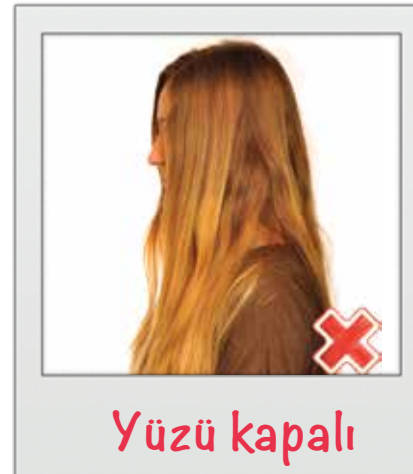

Fotoğraf Kriterleri

- 📷 Fİbilo'nuzu fotoğraftan tasarlayacađımıza lütfen dikkat edin.
- 📷 Dijital fotoğraf makinesi ile çekmenizi öneriyoruz.
- 📷 Yüzünüzü modelleyebilmemiz için sadece baş kısmınız yeterli olmaktadır.
- 📷 Dişleriniz gözükmemeli ve ađızınız kapalı olmalı.
- 📷 Modelinizi oluşturabilmemiz için önden ve yandan çekilmiş iki fotoğrafınızı göndermeniz yeterli.
- 📷 Her iki fotoğrafta yüzünüzde aynı mimik olmalı.
- 📷 Saçlarınız yüzünüzü, gözlerinizi ve alnınızı kapatmayacak şekilde olmalı.
- 📷 Fotoğraflarınız sakallı, bıyıklı veya makyajlı olabilir.
- 📷 Yüzünüzde gölgeli alan olmamalı. Işıđa paralel durmamamlısınız.
- 📷 Fotoğrafta ışık patlaması olmadığına dikkat edin.
- 📷 Kamera ile mesafeniz 1 metre olursa daha iyi sonuç elde edilir.
- 📷 Çözünürlük en az 1024px olmalıdır.
- 📷 Yükleyeceđiniz fotoğraflar 5MB'den küçük olmalı.